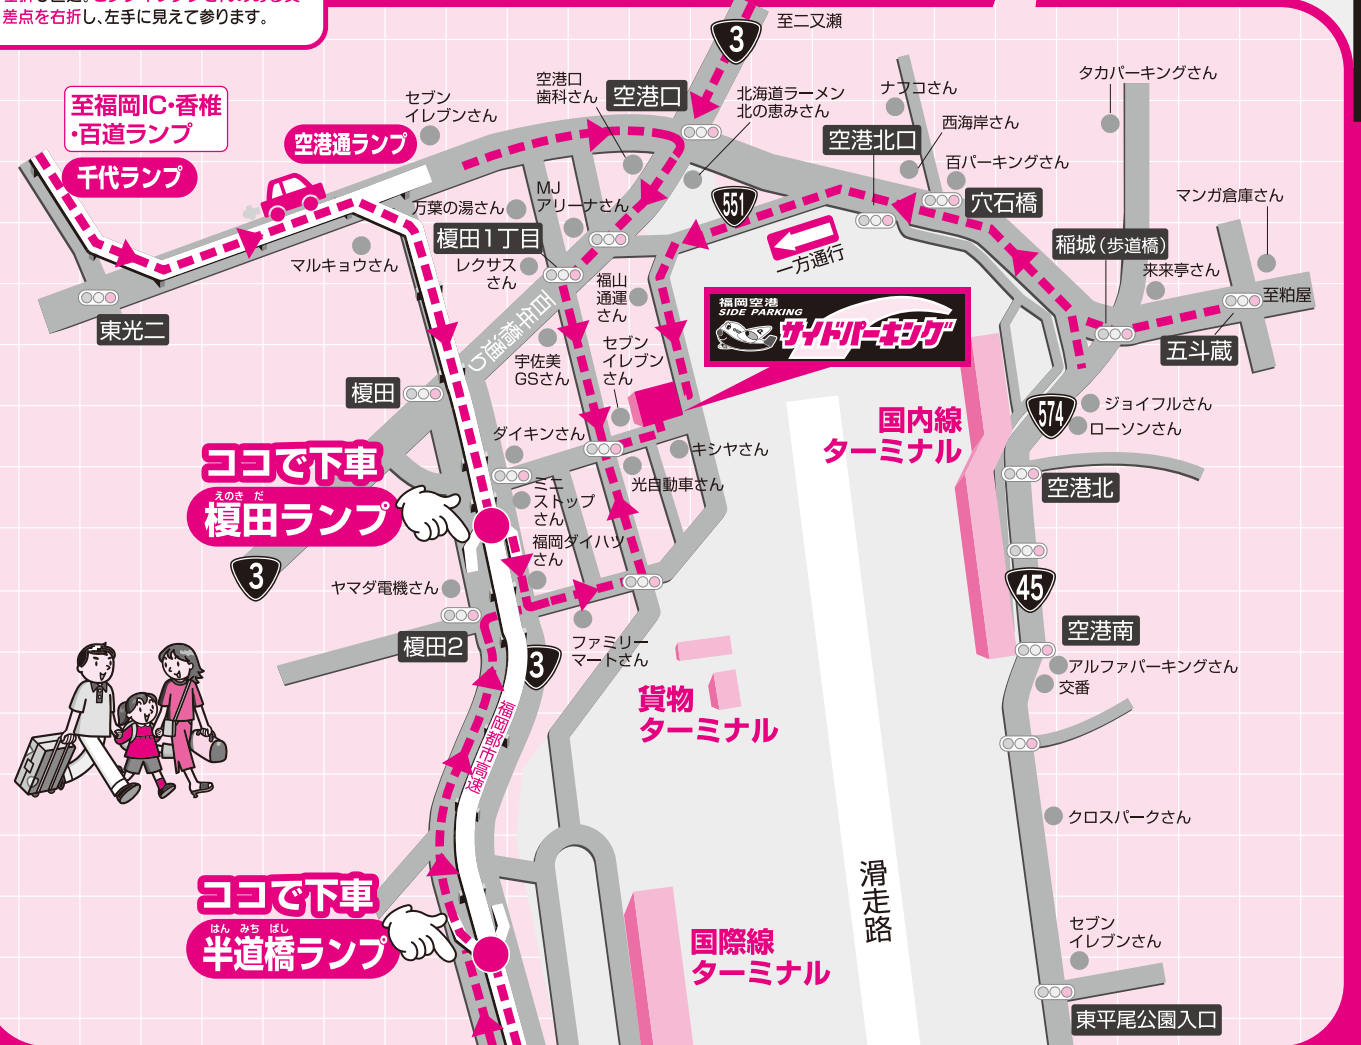

福岡空港
SIDE PARKING

サイドパーキング

アクセス
Access

都市高速
ご利用の場合

太宰府IC から
は **半道橋ランプ** 下車
下車後、そのまま3号線バイパスを北に直進。
榎田2丁目(3つ目の信号機)の交差点(左
手にはヤマダ電機さん、右手にはダイハツ
さん)を右折。その後、矢印の方向に進み信
号を左折し直進。セブンイレブンさんのある
交差点を右折し、左手に見えて参ります。

**福岡IC・香椎・
百道ランプ** から
は **榎田ランプ** 下車
下車後、次の榎田2丁目交差点を左折、その
後、矢印の方向に進み信号を左折し直進。
セブンイレブンさんのある交差点を右折し、
左手に見えて参ります。

西九州自動車道 から
は **半道橋ランプ** 下車
福重JCTから都市高速5号線太宰府方面へ、
西月隈より左方向半道橋方面へ。下車後、
そのまま3号線バイパスを北に直進。榎田2
丁目(3つ目の信号機)の交差点(左手には
ヤマダ電機さん、右手にはダイハツさん)
を右折。その後、矢印の方向に進み信号を
左折し直進。セブンイレブンさんのある交
差点を右折し、左手に見えて参ります。

ラクラク無料送迎付き!!