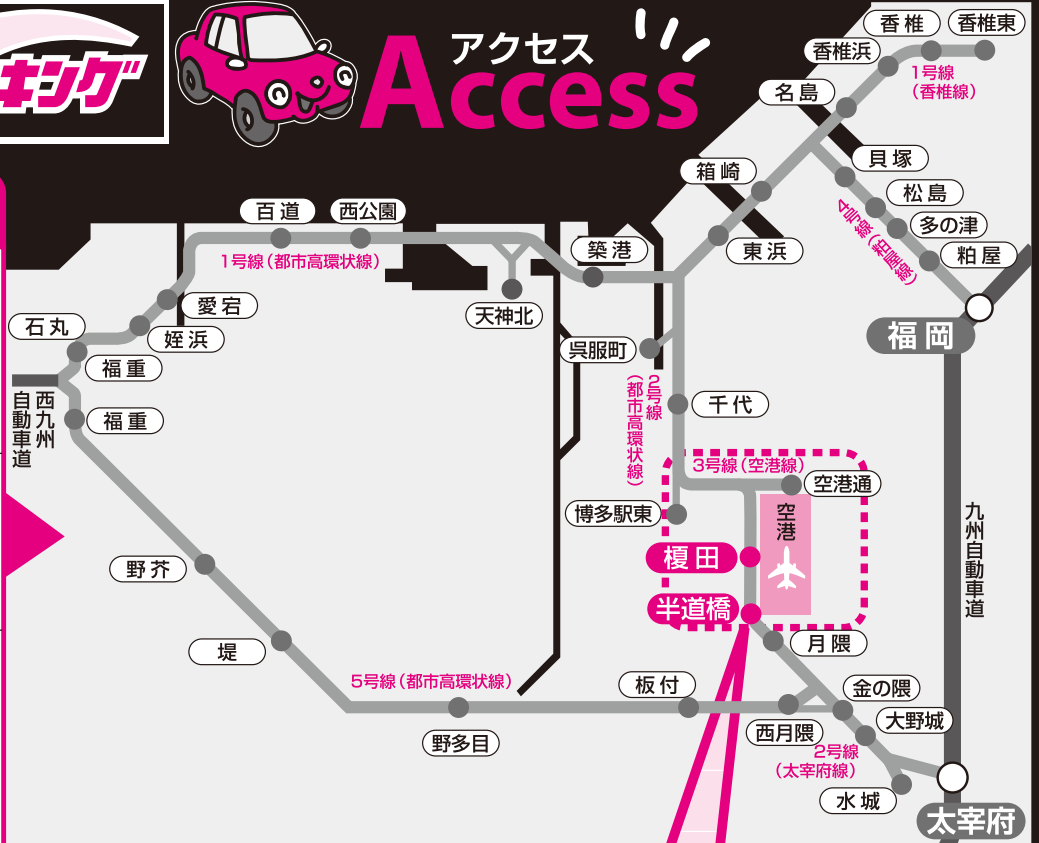

福岡空港
SIDE PARKING

サイドパーキング

アクセス
Access

都市高速
ご利用の場合

太宰府IC から
は **半道橋ランプ** 下車
下車後、そのまま3号線バイパスを北に直進。
榎田2丁目(3つ目の信号機)の交差点(左
手にはヤマダ電機さん、右手にはダイハツ
さん)を右折。その後、矢印の方向に進み信
号を左折し直進。セブンイレブンさんのある
交差点を右折し、左手に見えて参ります。

**福岡IC・香椎・
百道ランプ** から
は **榎田ランプ** 下車
下車後、次の榎田2丁目交差点を左折、その
後、矢印の方向に進み信号を左折し直進。
セブンイレブンさんのある交差点を右折し、
左手に見えて参ります。

西九州自動車道 から
は **半道橋ランプ** 下車
福重JCTから都市高速5号線太宰府方面へ、
西月隈より左方向半道橋方面へ。下車後、
そのまま3号線バイパスを北に直進。榎田2
丁目(3つ目の信号機)の交差点(左手には
ヤマダ電機さん、右手にはダイハツさん)
を右折。その後、矢印の方向に進み信号を
左折し直進。セブンイレブンさんのある交
差点を右折し、左手に見えて参ります。

ラクラク無料送迎付き!!